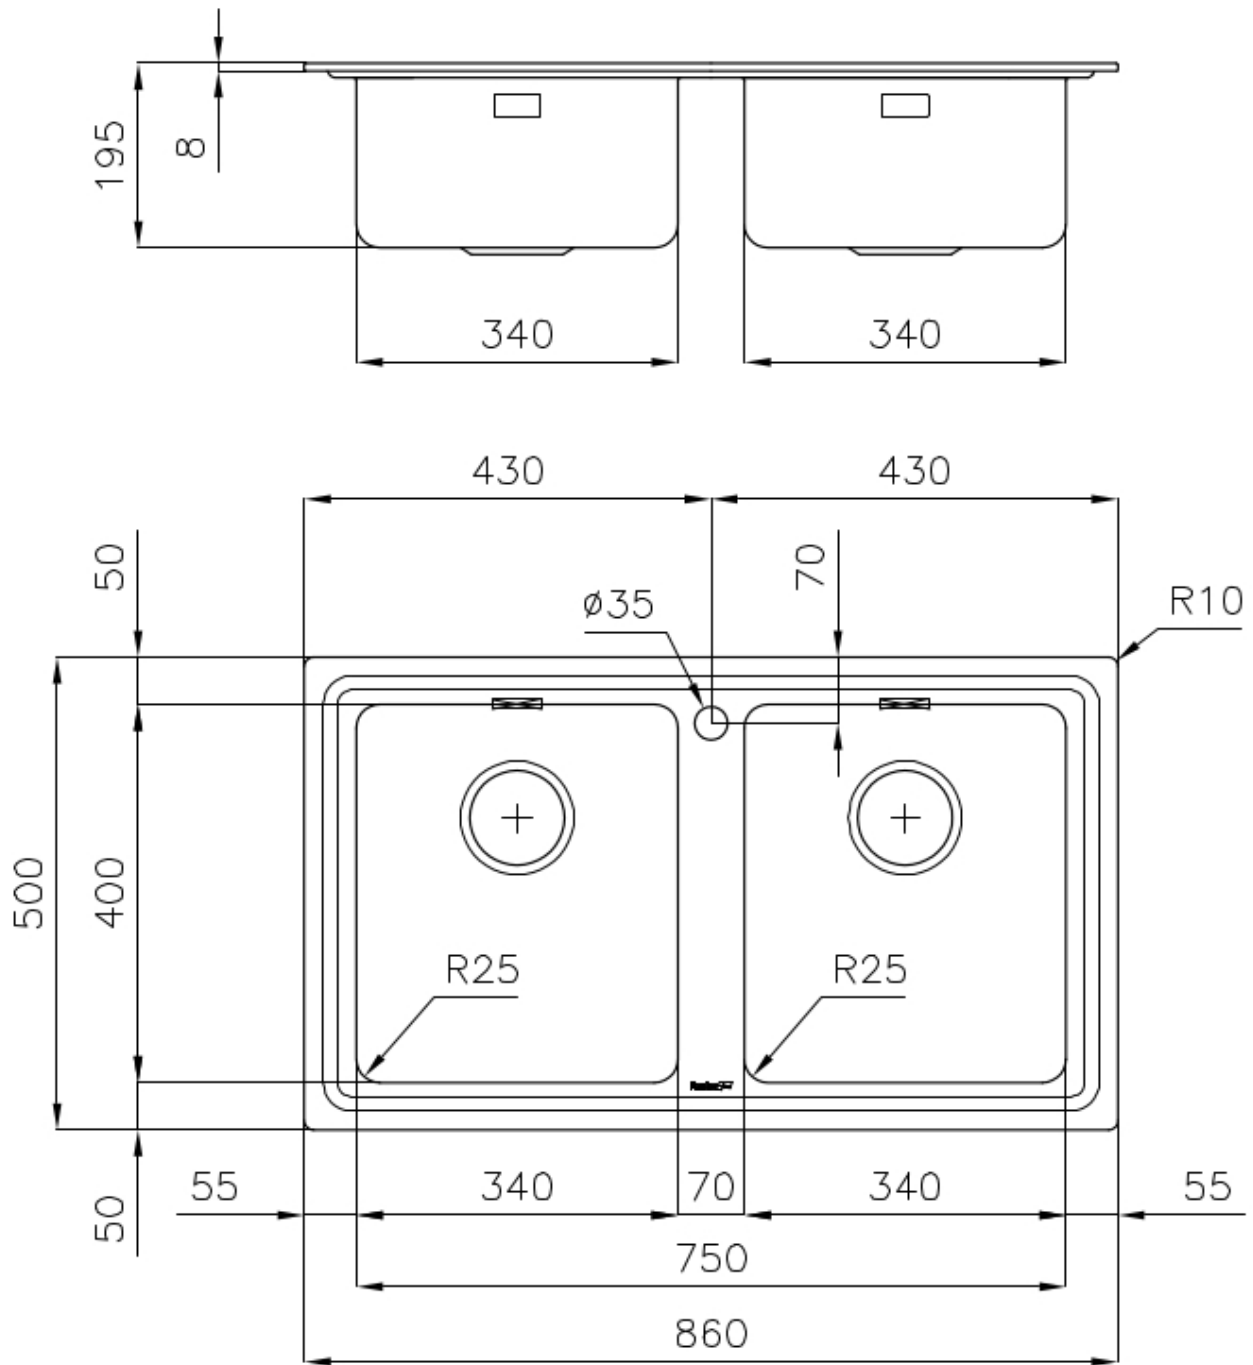

TECHNISCHE DATEN